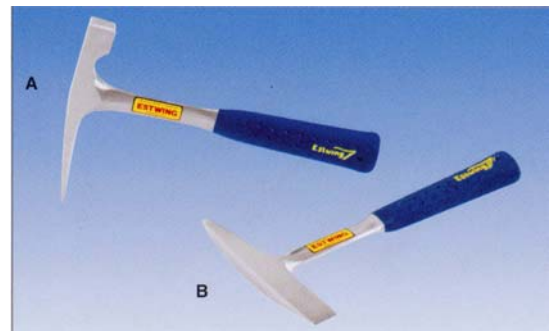

Rock Picks

Art. Nr.	lmm	oz	gr
<i>Leather Grip</i>			
10000E30	310	22	625
<i>Vinyl Grip</i>			
10E3014P	280	14	400
10E3022P	320	22	625
10E3023LP	410	22	625

Rock Hammers, chisel edge

Vinyl Grip

Art. Nr.	Type	lmm	oz	gr
1E3012PC	A	260	12	340
1E3020PC	A	280	20	565
1E3024PC	A	280	24	680

Chipping Hammer

Vinyl Grip

Art. Nr.	Type	lmm	oz	gr
1V0E30WC	B	280	20	565

Accessories

Art. Nr.	Description
1Z3	Leather Holders, Pointed Model
1Z4	Leather Holders, Chisel Model
1Z6	Safety Goggles
1ZEPS	Shovel for 10000E30, 10E3022P and 10E3023LP